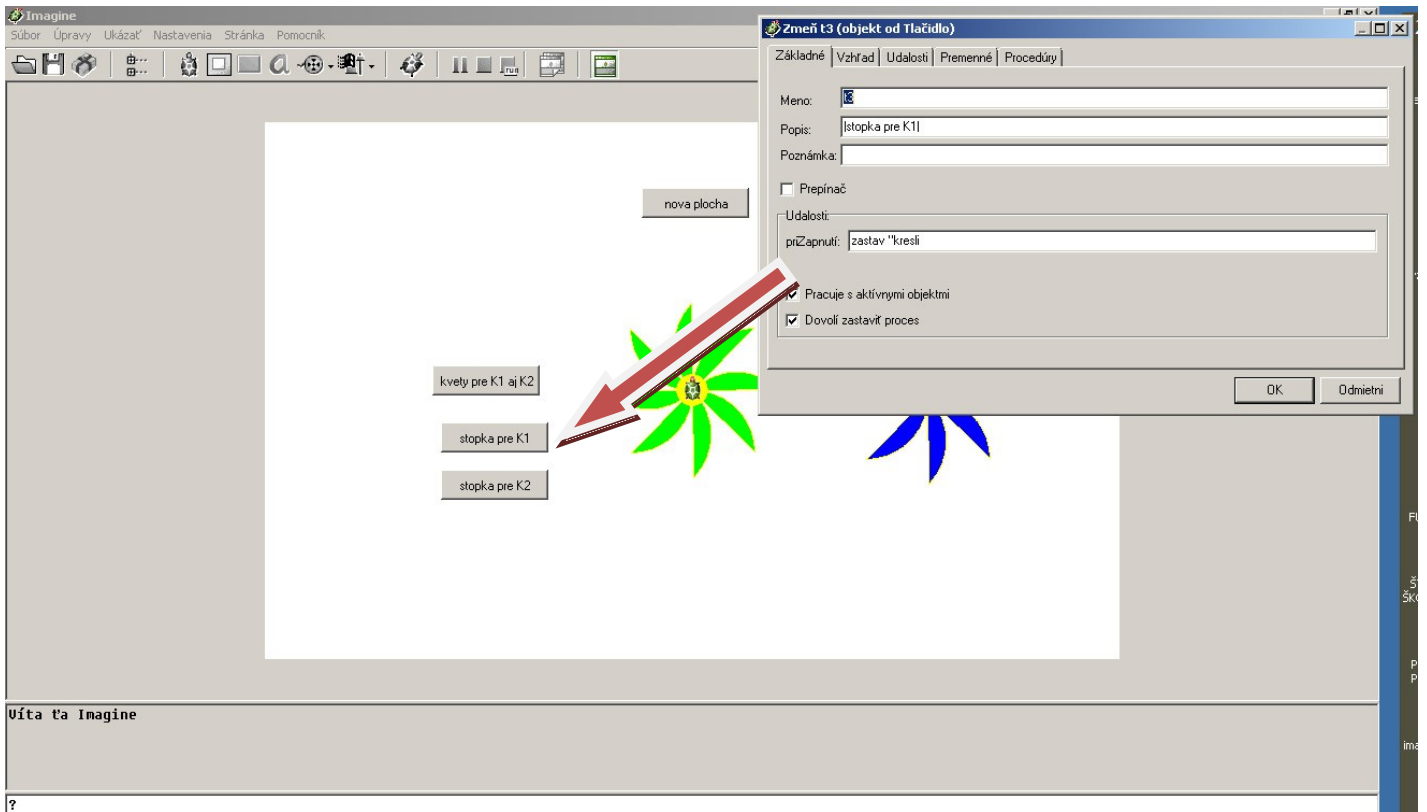

TÉMA: IMAGINE LOGO – PROCESY, TLAČIDLÁ, PROCEDÚRY, PRE K1..., POLYGON, PRVOK

Na hodine sme vytvárali tlačidlá, ktoré vykresľovali kvietky pomocou procesov. Tlačidlo "KVETY PRE K1 AJ K2" spúšťa proces vykresľovania kvietkov súčasne oboma korytnačkami. Kvietky majú lupene z náhodných štyroch farieb. Na vytvorenie lupeňov sme použili príkaz polygon.

Tlačidlo "STOPKA PRE K1" zastaví proces vykresľovania kvietku korytnačkou k1. Tlačidlo "STOPKA PRE K2" zastaví vykresľovanie kvietku korytnačkou k2.

Tlačidlo "NOVÁ PLOCHA" všetko zmaže a korytnačky postaví na počiatočné pozície.