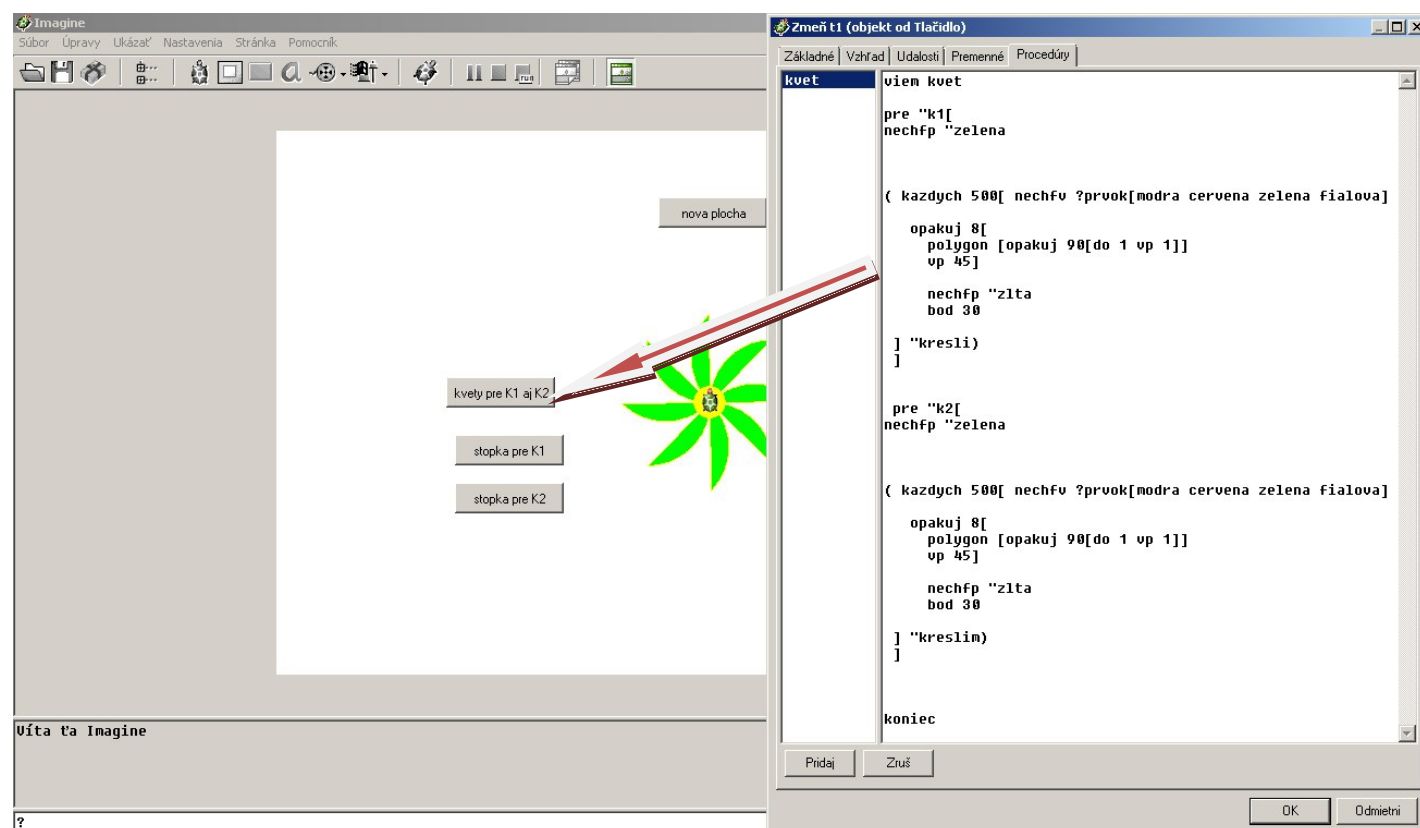

TÉMA: IMAGINE LOGO – PROCESY, TLAČIDLÁ, PROCEDÚRY, PRE K1..., POLYGON, PRVOK

Na hodine sme vytvárali tlačidlá, ktoré vykresľovali kvietky pomocou procesov. Tlačidlo "KVETY PRE K1 AJ K2" spúšťa proces vykresľovania kvietkov súčasne oboma korytnačkami. Kvietky majú lupene z náhodných štyroch farieb. Na vytvorenie lupeňov sme použili príkaz polygon.

Tlačidlo "STOPKA PRE K1" zastaví proces vykresľovania kvietku korytnačkou k1. Tlačidlo "STOPKA PRE K2" zastaví vykresľovanie kvietku korytnačkou k2.

Tlačidlo "NOVÁ PLOCHA" všetko zmaže a korytnačky postaví na počiatočné pozície.