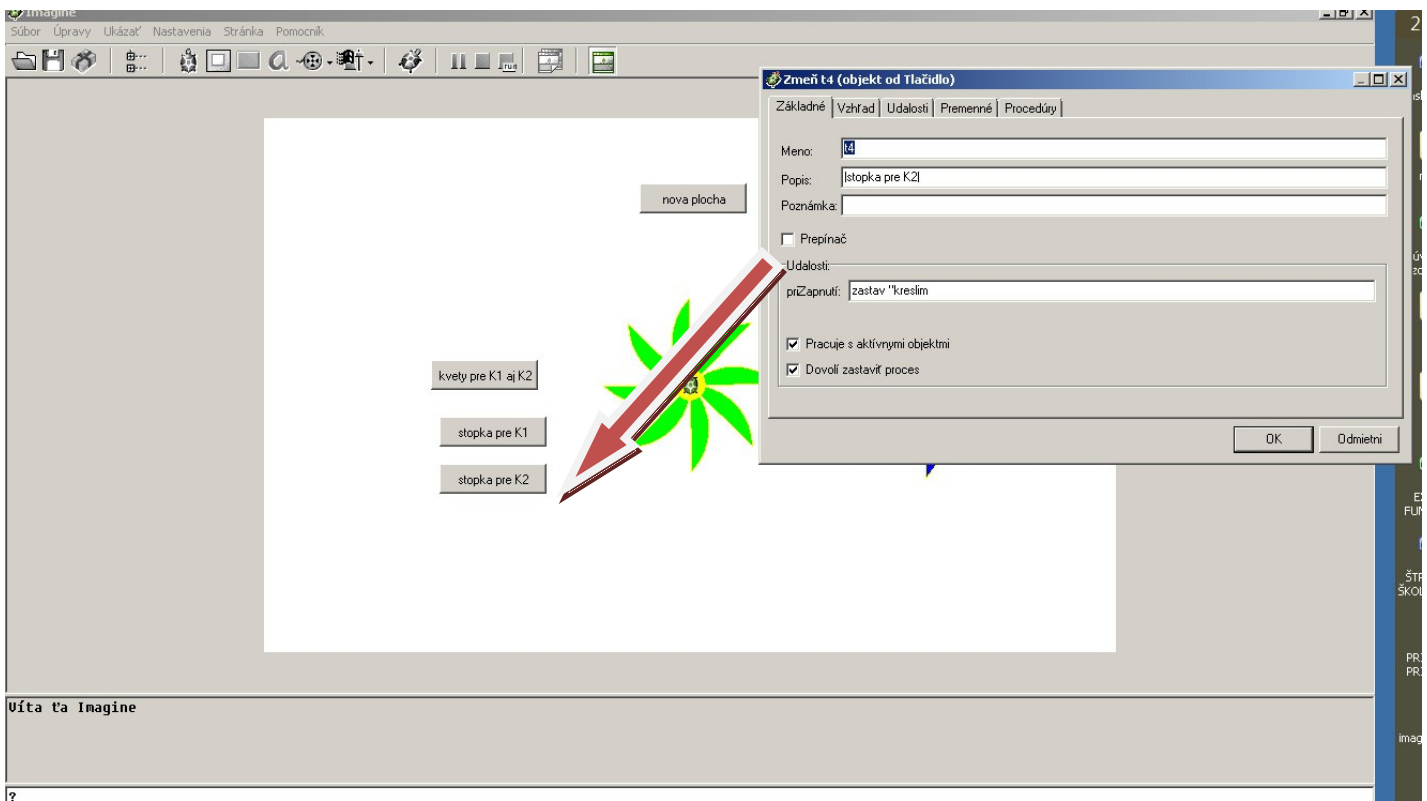

TÉMA: IMAGINE LOGO – PROCESY, TLAČIDLÁ, PROCEDÚRY, PRE K1..., POLYGON, PRVOK

Na hodine sme vytvárali tlačidlá, ktoré vykresľovali kvietky pomocou procesov. Tlačidlo "KVETY PRE K1 AJ K2" spúšťa proces vykresľovania kvietkov súčasne oboma korytnačkami. Kvietky majú lupene z náhodných štyroch farieb. Na vytvorenie lupeňov sme použili príkaz polygon.

Tlačidlo "STOPKA PRE K1" zastaví proces vykresľovania kvietku korytnačkou k1. Tlačidlo "STOPKA PRE K2" zastaví vykresľovanie kvietku korytnačkou k2.

Tlačidlo "NOVÁ PLOCHA" všetko zmaže a korytnačky postaví na počiatočné pozície.