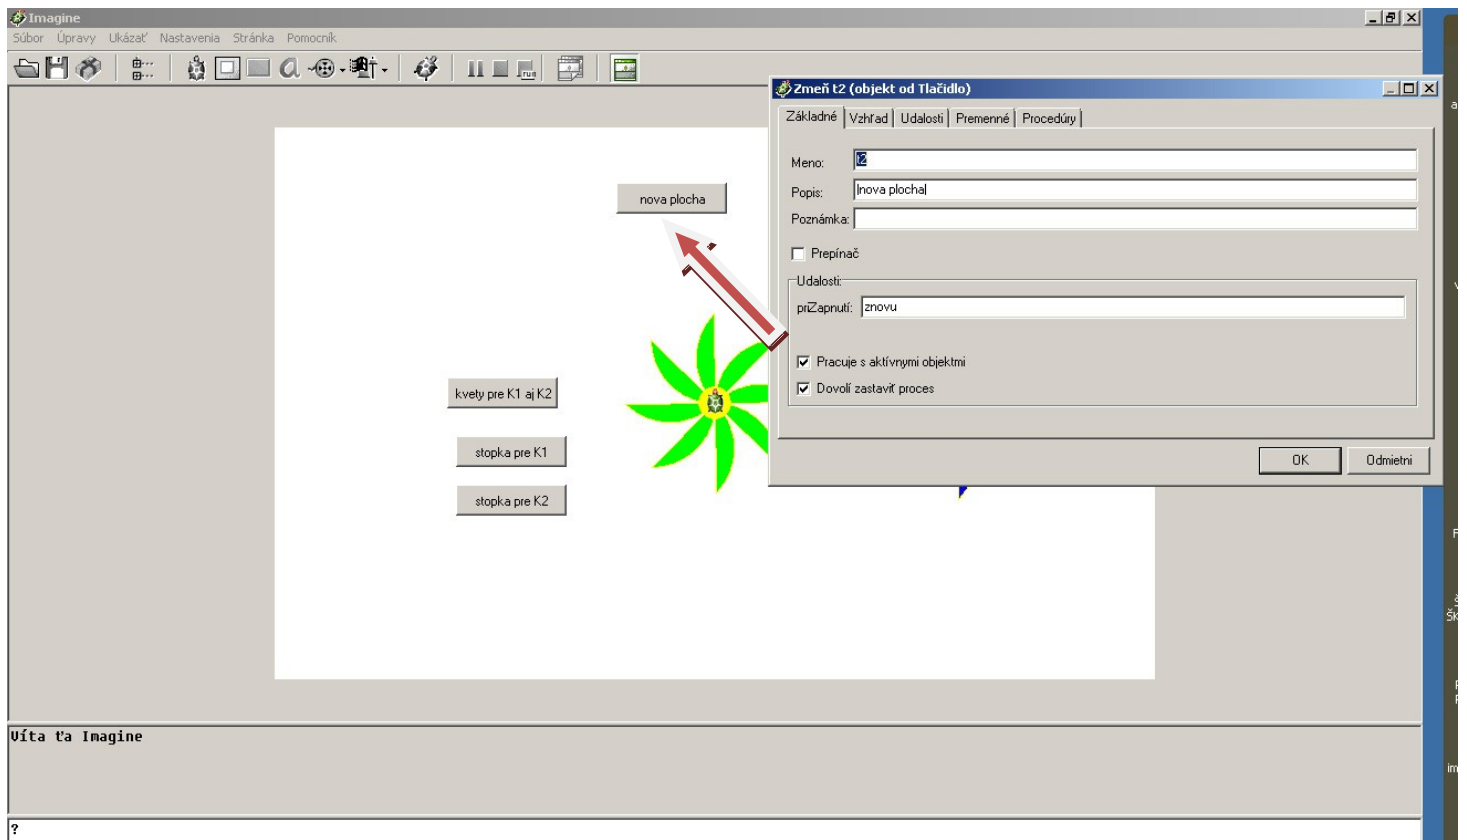

TÉMA: IMAGINE LOGO – PROCESY, TLAČIDLÁ, PROCEDÚRY, PRE K1..., POLYGON, PRVOK

Na hodine sme vytvárali tlačidlá, ktoré vykresľovali kvietky pomocou procesov. Tlačidlo "KVETY PRE K1 AJ K2" spúšťa proces vykresľovania kvietkov súčasne oboma korytnačkami. Kvietky majú lupene z náhodných štyroch farieb. Na vytvorenie lupeňov sme použili príkaz polygon.

Tlačidlo "STOPKA PRE K1" zastaví proces vykresľovania kvietku korytnačkou k1. Tlačidlo "STOPKA PRE K2" zastaví vykresľovanie kvietku korytnačkou k2.

Tlačidlo "NOVÁ PLOCHA" všetko zmaže a korytnačky postaví na počiatočné pozície.